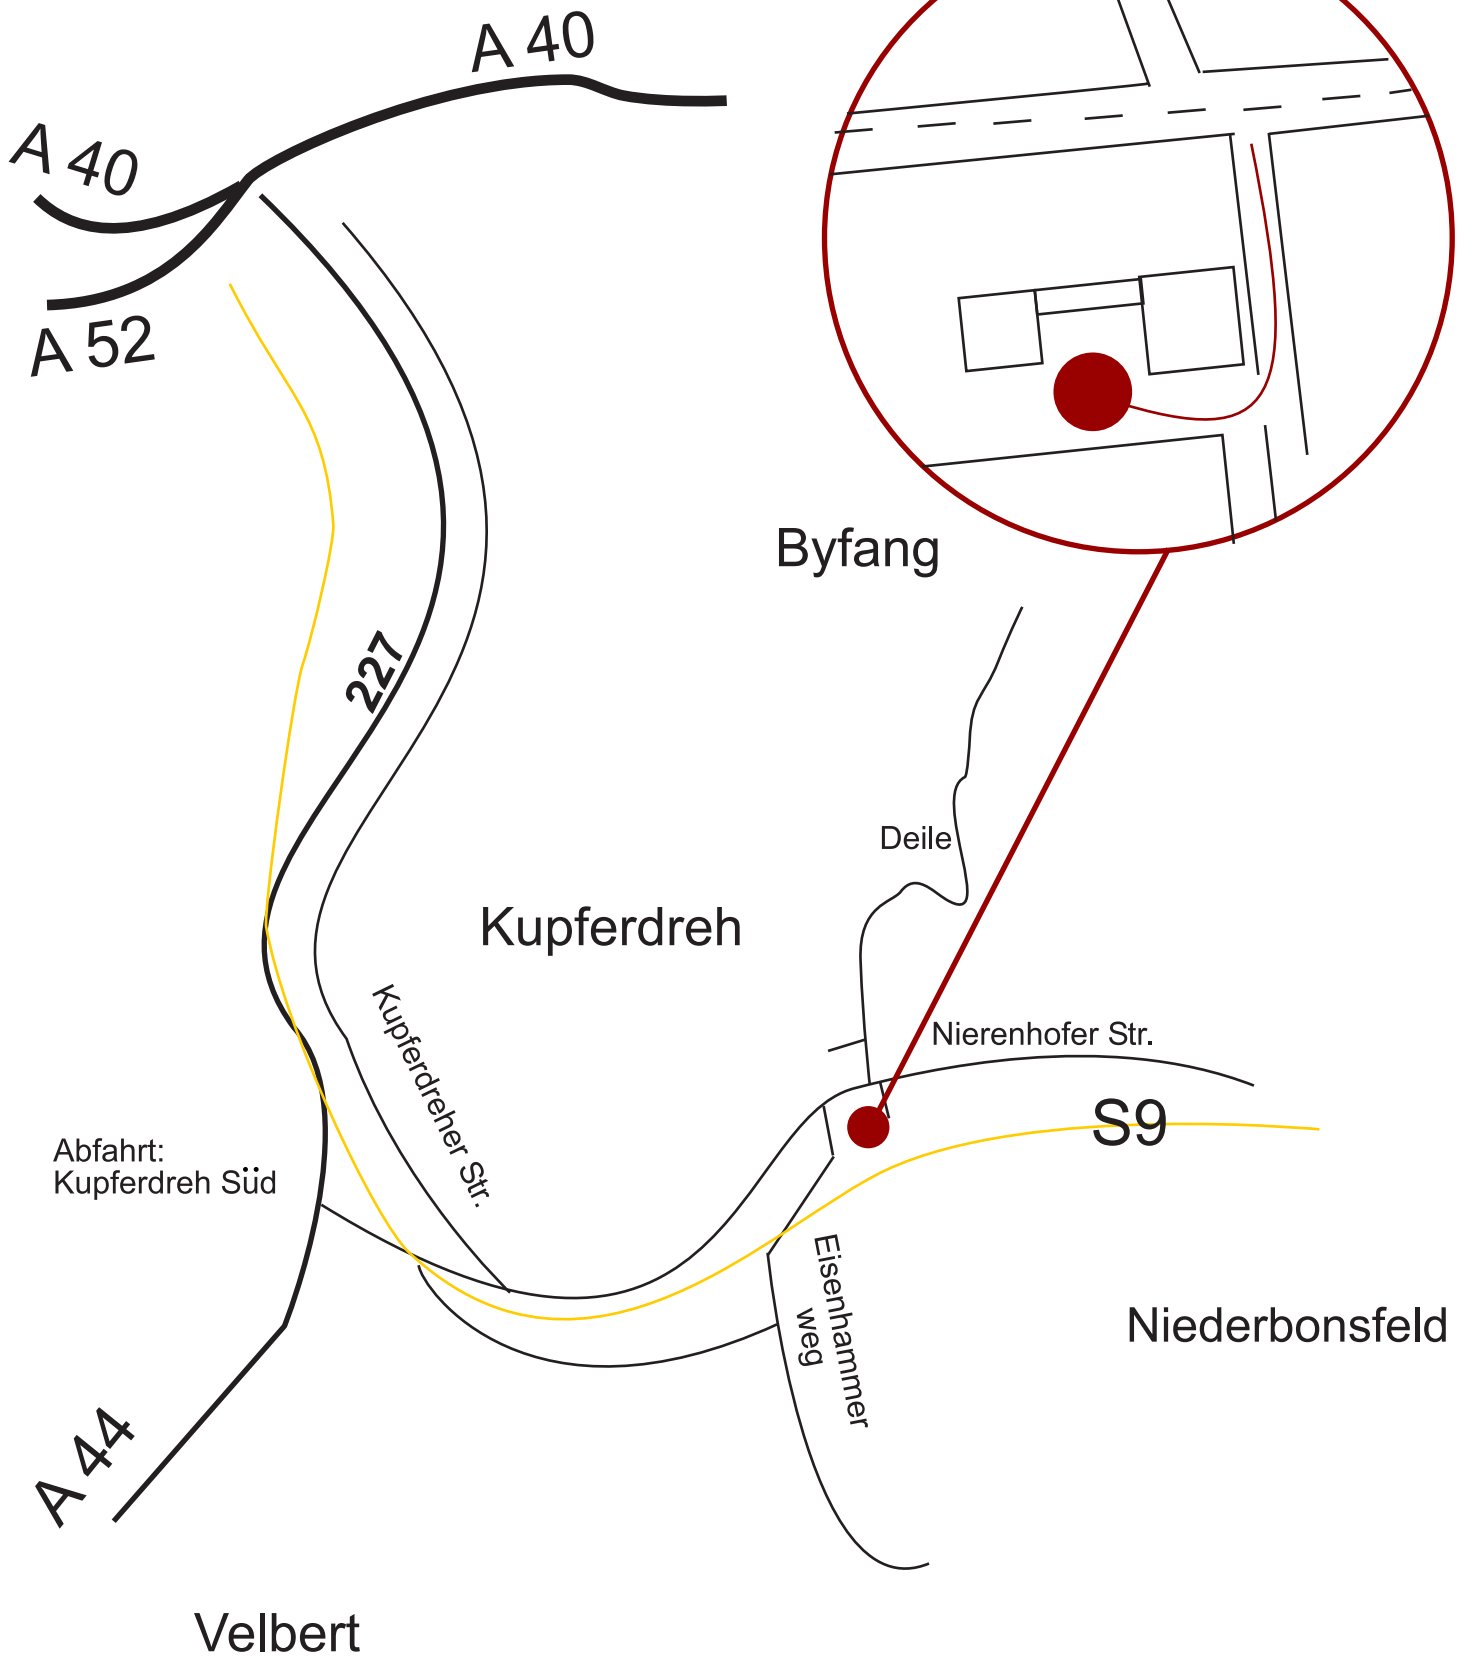

Anfahrt-Skizze

Reitstall Maiwurm

Deilmannshof
Nierenhofer Str. 22
45257 Essen

www.reitstall-maiwurm.de
info@reitstall-maiwurm.de
Tel.: 0201/481956
mobil: 0171/7175592